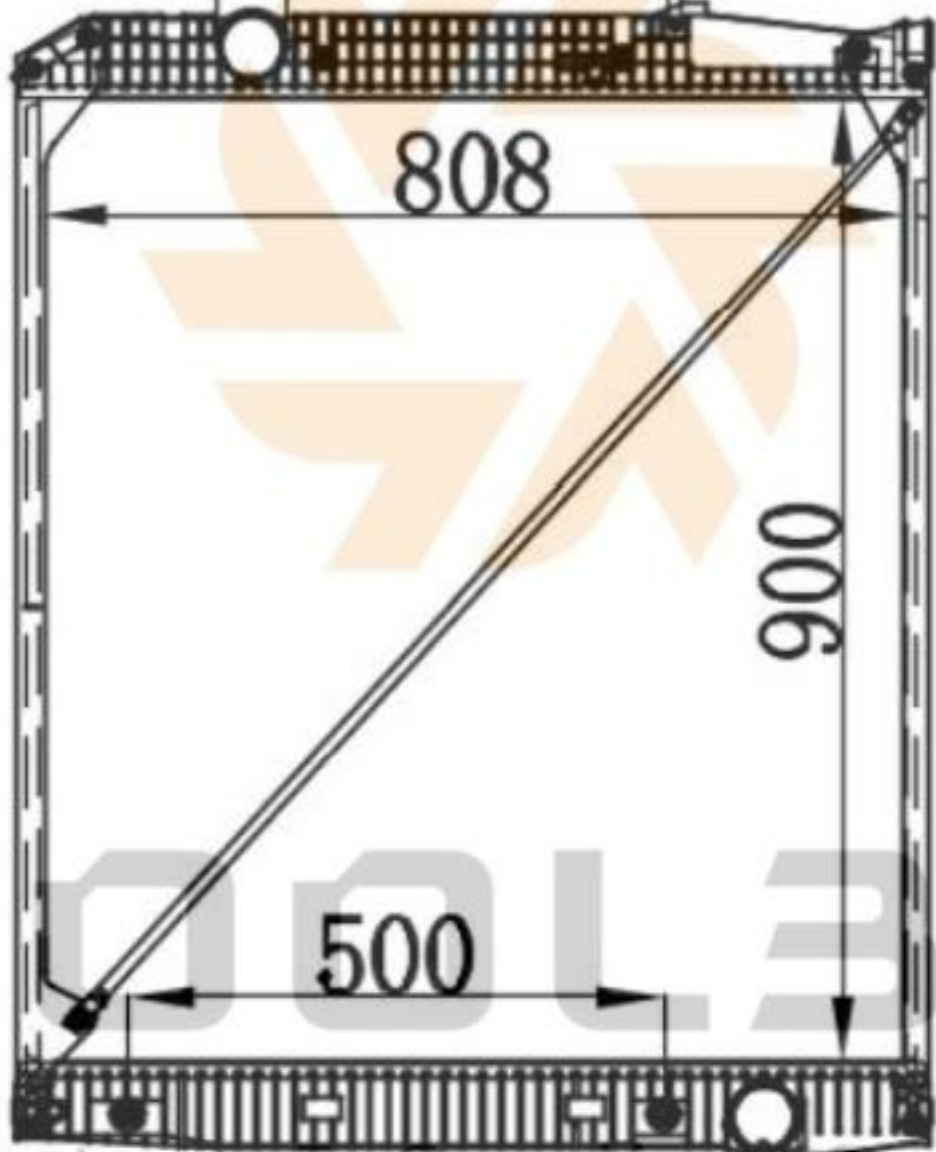

COOL3R - 1440049 - RAD. MERCEDES ACTROS 25 TONS 96-02 AUT.

9425000703 9425001003 9425001603 A9425000703 A9425001003 A9425001603

PANAL: 900 x 818 x 48/56

ALUMINIO SOLDADO - PLASTICO.

CAMBIO AUTOMATICO.

$\phi 65$ $\phi 10$