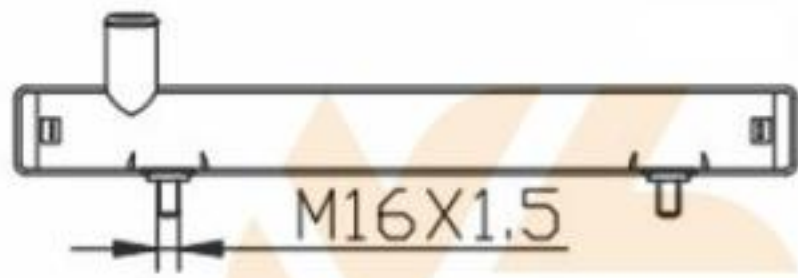

COOL3R - 1413048 - RAD. ISUZU ELF (NPR) - AUT.

590 x 548 x 36

ALUMINIO SOLDADO - PLASTICO.

CAMBIO AUTOMATICO

Radiators & Cooling Systems