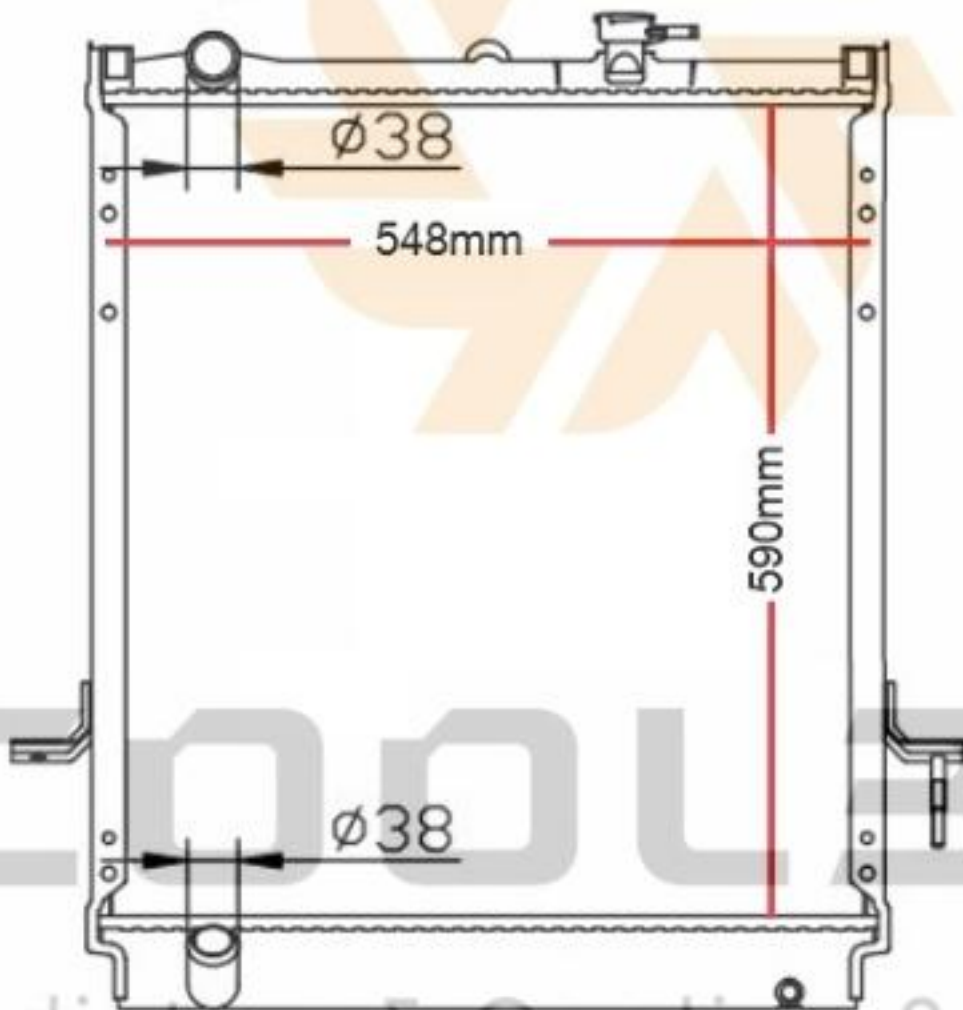

COOL3R - 1413048 - RAD. ISUZU ELF (NPR) - AUT.

590 x 548 x 36

ALUMINIO SOLDADO - PLASTICO.

CAMBIO AUTOMATICO

Radiators & Cooling Systems