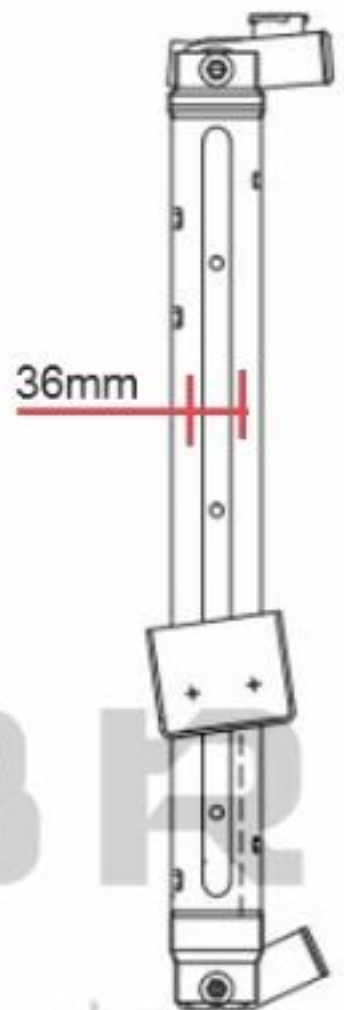

COOL3R - 1413048 - RAD. ISUZU ELF (NPR) - AUT.

590 x 548 x 36

ALUMINIO SOLDADO - PLASTICO.

CAMBIO AUTOMATICO

Radiators & Cooling Systems