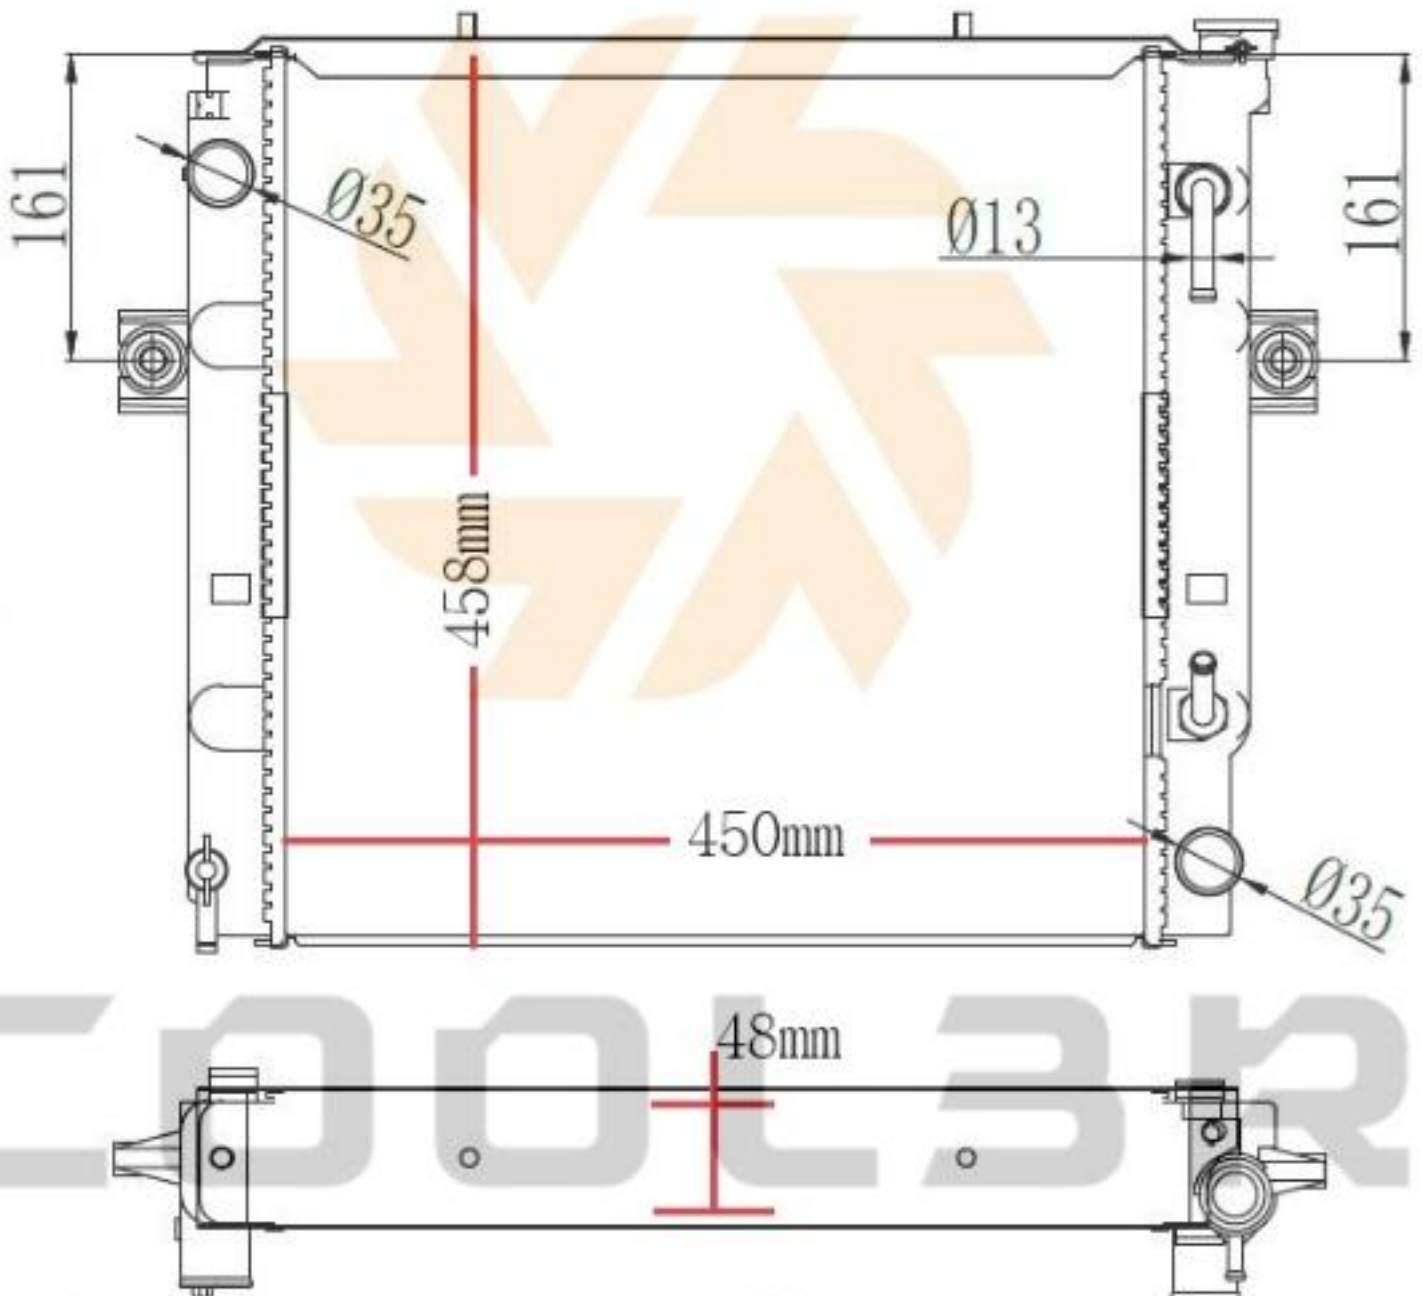

COOL3R - 14121071 - RAD. FORKLIFT TOYOTA (Aut).

16410U220171

PANAL: 450 x 458 x 48

ALUMINIO SOLDADO - PLASTICO.

COOLBAR
Radiators & Cooling Systems