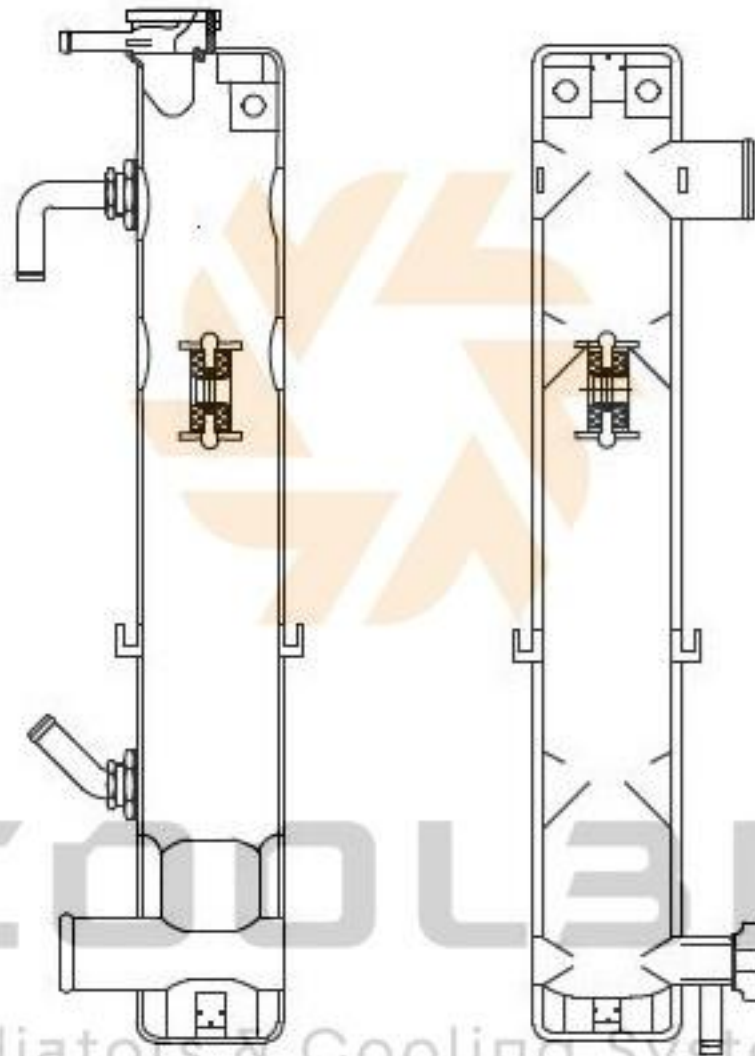

COOL3R - 14121071 - RAD. FORKLIFT TOYOTA (Aut).

16410U220171

PANAL: 450 x 458 x 48

ALUMINIO SOLDADO - PLASTICO.

COOLBAR
Radiators & Cooling Systems