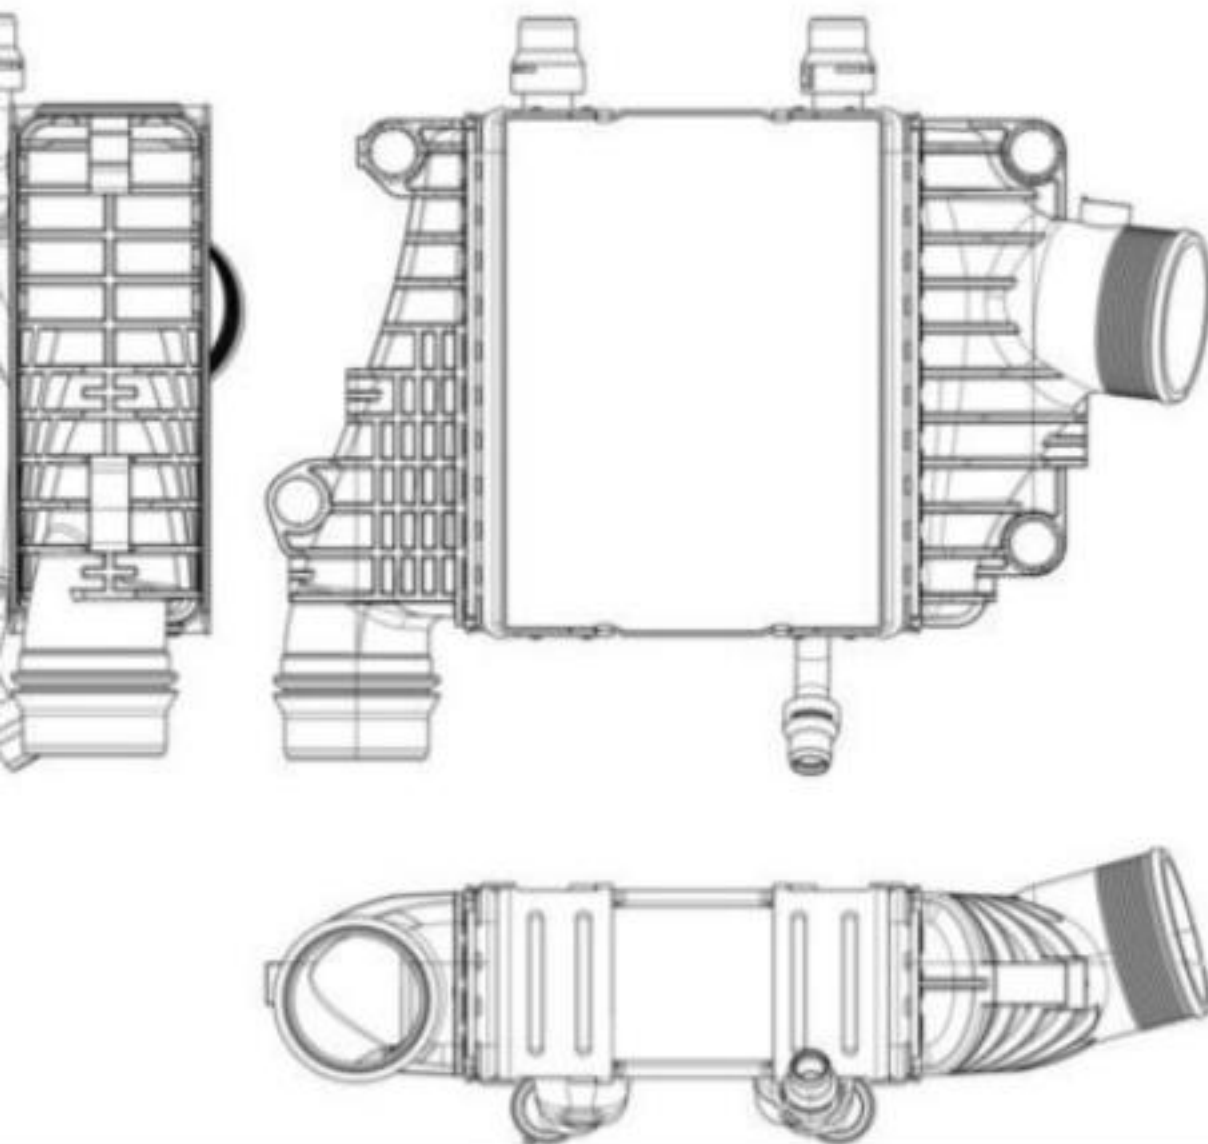

Distotant
Radiadores

MAHLE - CI41000P - INTERCAMBIADOR (INTERCOOLER) TURISM

T2H2519 T2H30151 T2H32177 TLX1026

PREMIUM LINE