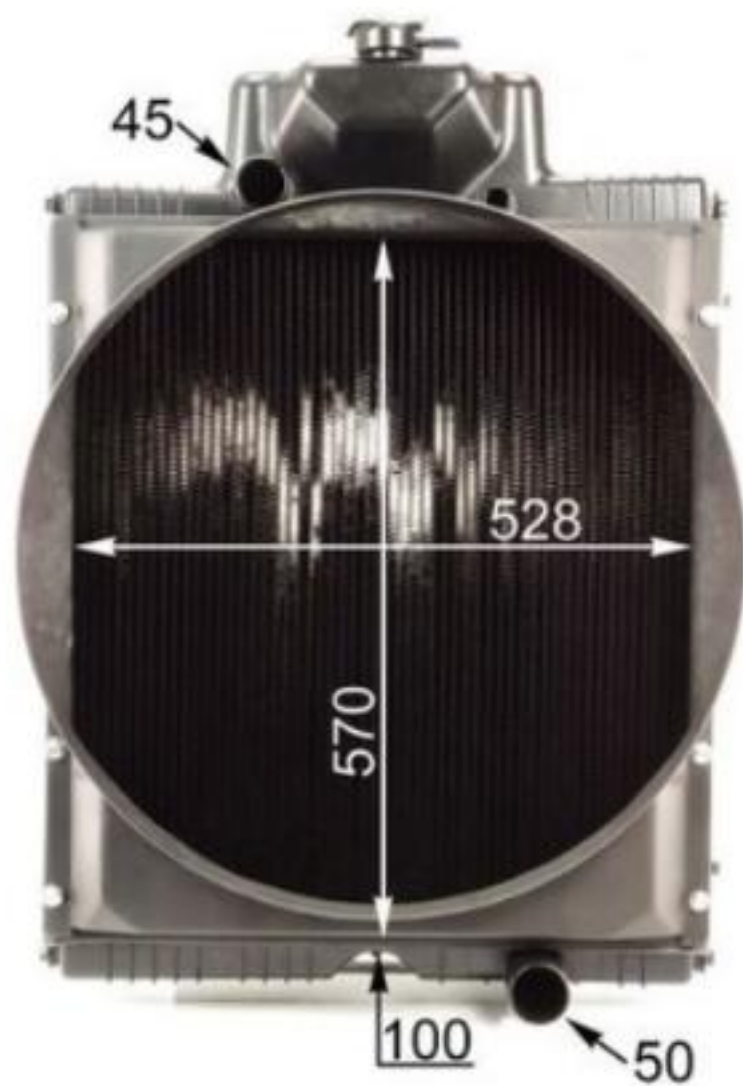

MAHLE - CR2184000P - RAD. MAQ. CLAAS CELTIS

7700060912 7700065776 7700060776 CT7700060912

Aletas refrigeración soldadas

Longitud de red: 570 mm

Ancho de red: 528 mm

Profundidad de red: 100 mm

Material depósitos de agua (radiador): Plástico

PREMIUM LINE