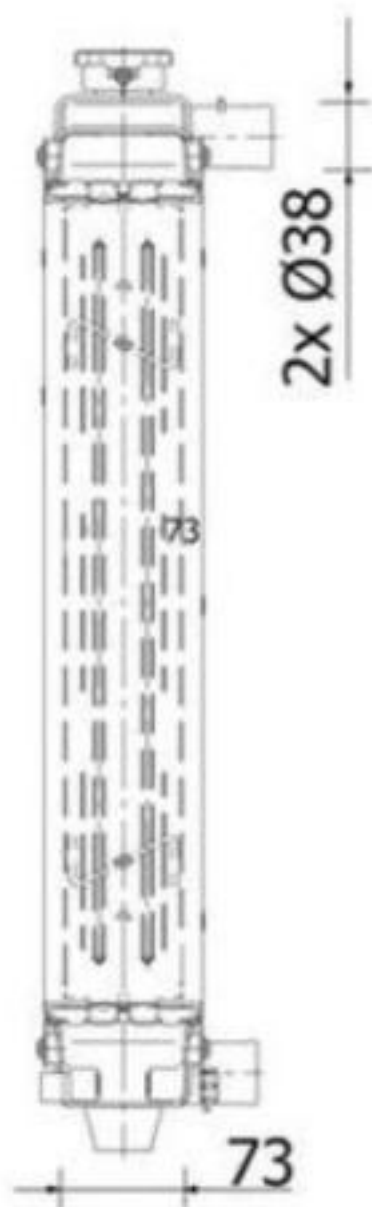

MAHLE - CR2295000P - RAD. CASE IH FARMALL 115A (12-) / NEW HOLLAND TD 5 (11-)

84515498 47832502

Aletas refrigeración soldadas

Longitud de red: 500 mm

Ancho de red: 540 mm

Profundidad de red: 73 mm

Material depósitos de agua (radiador): Aluminio

Ø entrada: 38 mm

Ø salida: 38 mm

PREMIUM LIN