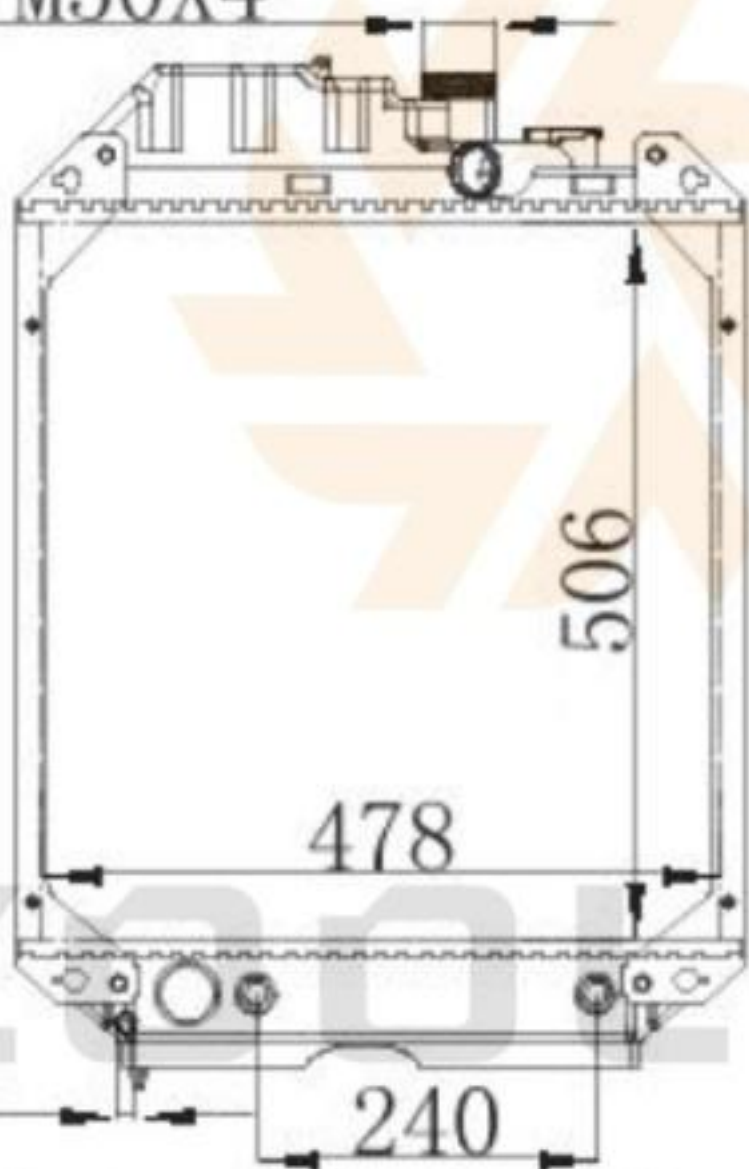

**COOL3R - 1483049 - RAD. NEW HOLLAND / FORD TRACTOR AUT.**

654066407740AC 82015101 82015103

PANAL: 506 x 478 x 84

ALUMINIO SOLDADO - PLASTICO.

M50X4

Radiators & Cooling Systems