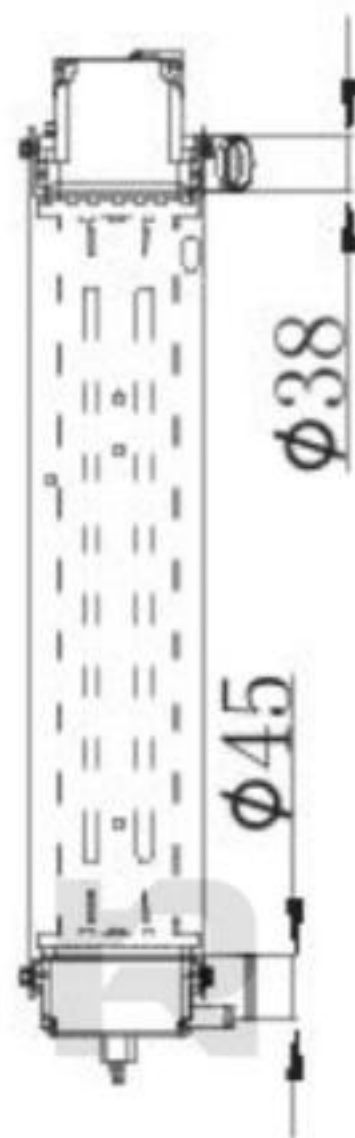

**COOL3R - 1483049 - RAD. NEW HOLLAND / FORD TRACTOR AUT.**

654066407740AC 82015101 82015103

PANAL: 506 x 478 x 84

ALUMINIO SOLDADO - PLASTICO.

M50X4

Radiators & Cooling Systems