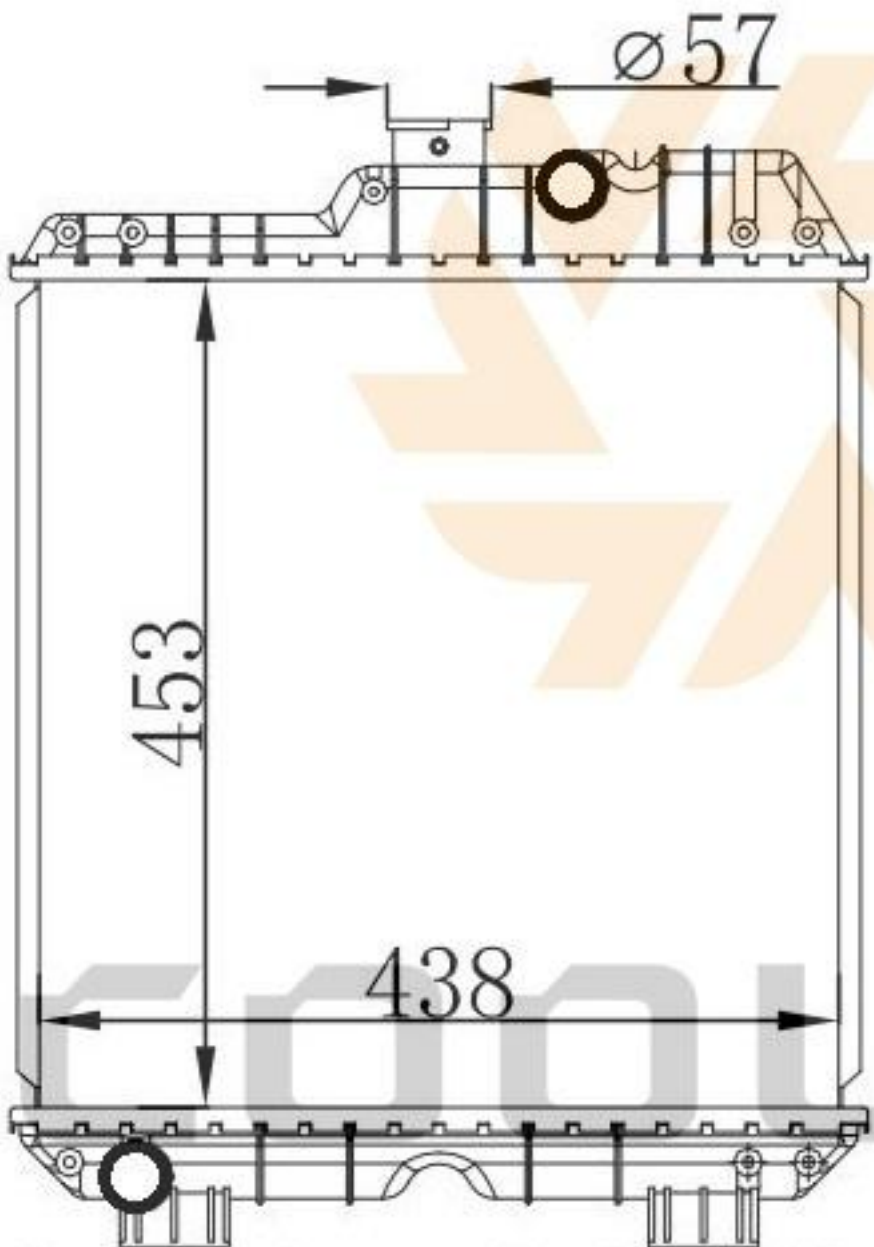

COOL3R - 1483140 - RAD. TRACTOR NEW HOLLAND TD 5 11-

5098911

PANAL: 453 x 438 x 84

ALUMINIO SOLDADO - PLASTICO

COLECTORES: 466 x 106

SIN LATERALES.

Radiators & Cooling Systems