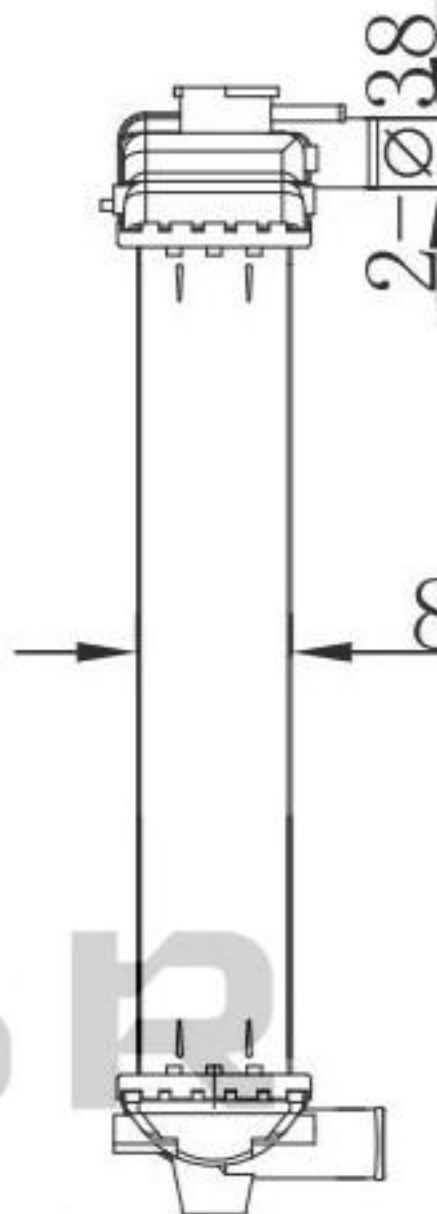

COOL3R - 1483140 - RAD. TRACTOR NEW HOLLAND TD 5 11-

5098911

PANAL: 453 x 438 x 84

ALUMINIO SOLDADO - PLASTICO

COLECTORES: 466 x 106

SIN LATERALES.

Radiators & Cooling Systems