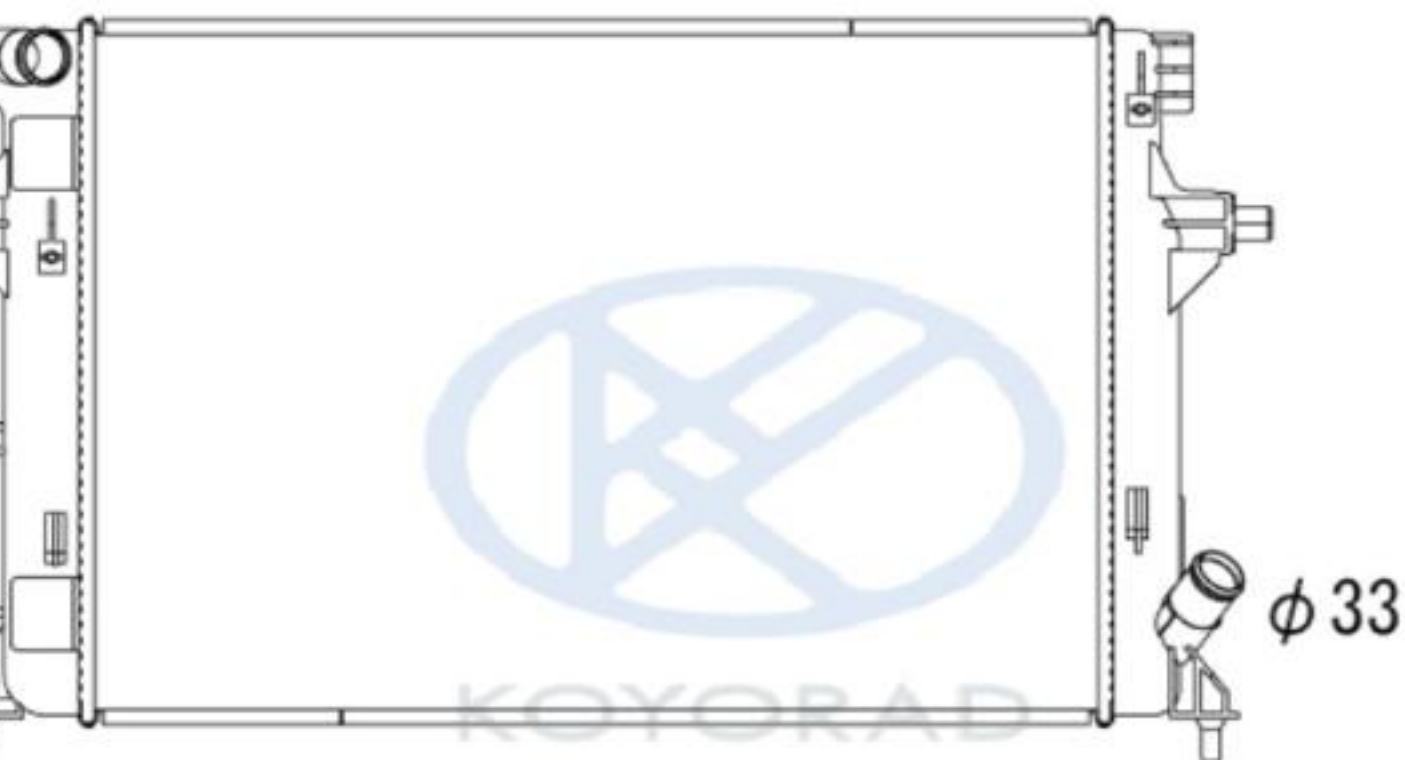

KOYO - PL823644 - RAD. Hyundai I30 (PD) 16- / Kia CEED (CD) 18-.

25310J7000

PANAL: 610 x 429 x 16

ALUMINIO SOLDADO - PLASTICO.

CODIGO MOTOR: G4LC

33

038]