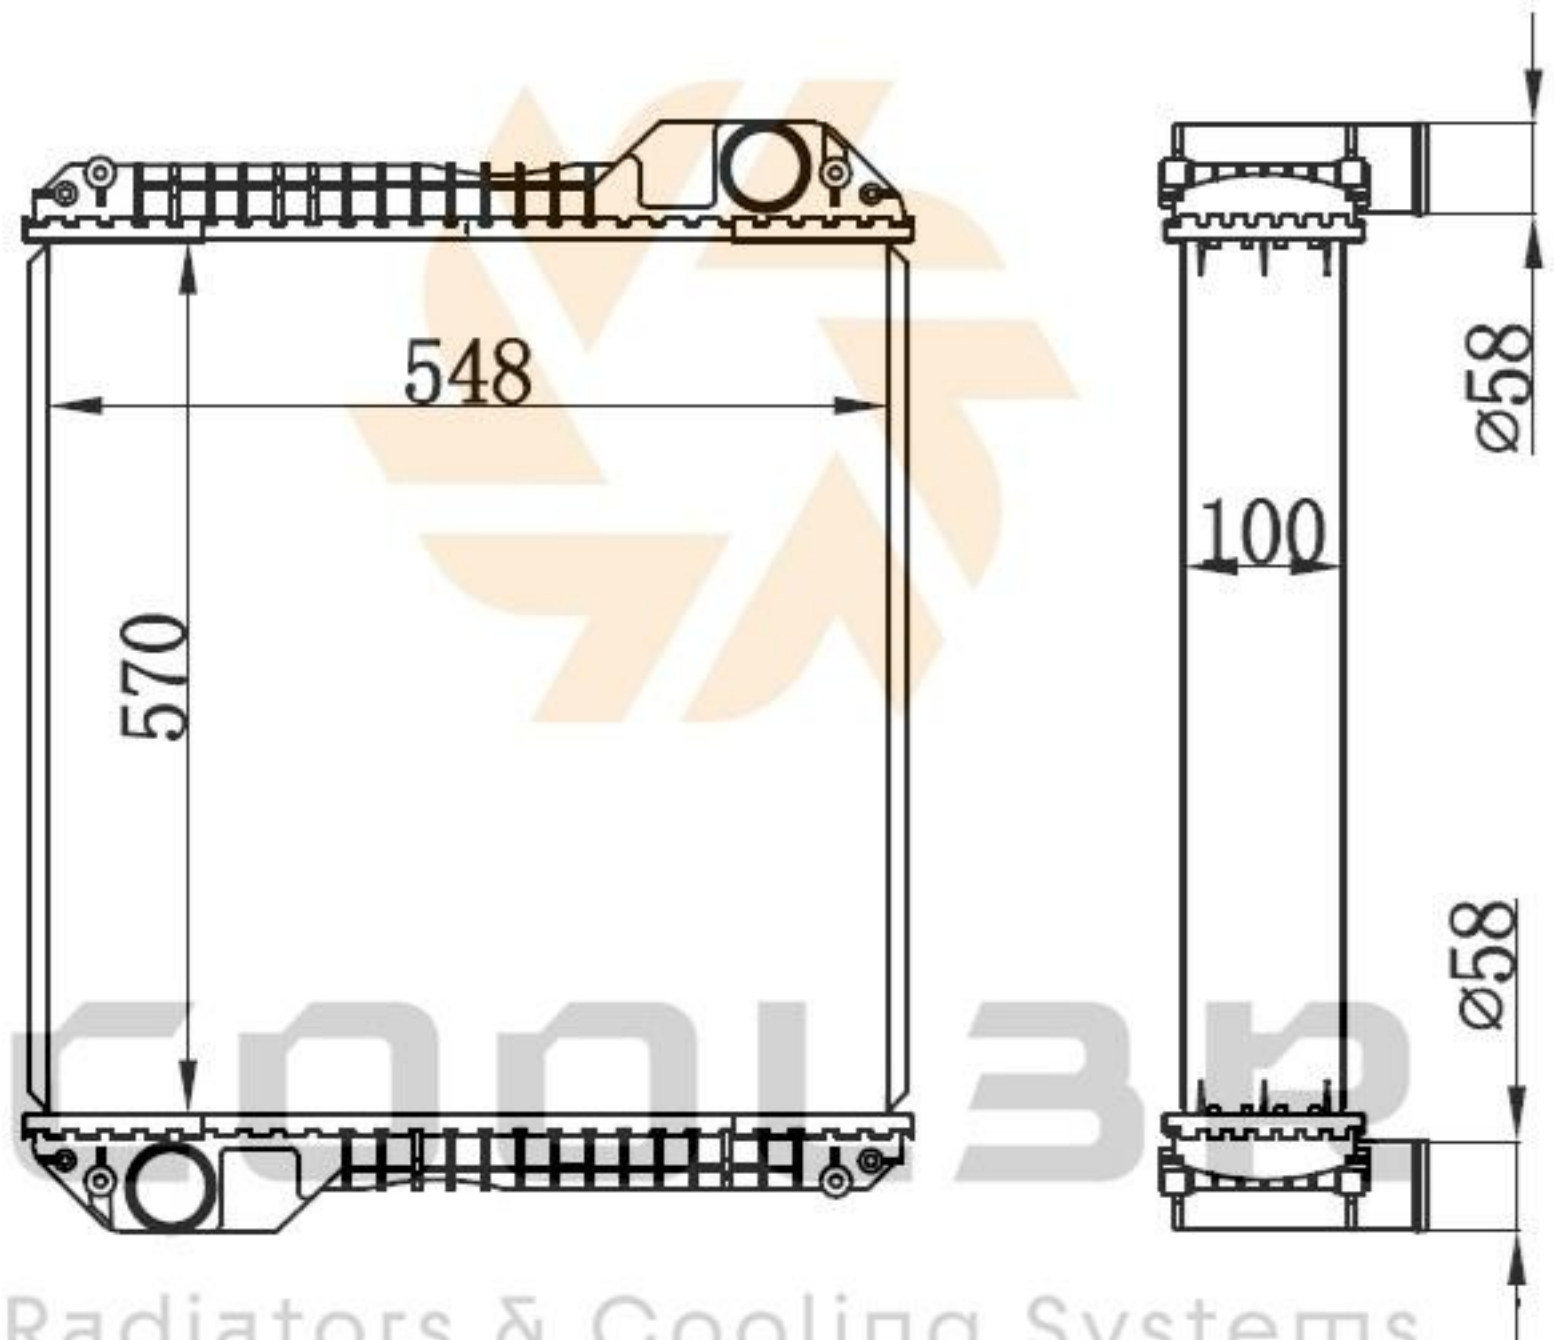

COOL3R - 1862165 - RAD. JCB Telescopic Handlers / Loadall 530, 531, 535, 540

30925545

PANAL: 570 x 548 x 106

ALUMINIO SOLDADO - PLASTICO.

SIN LATERALES

Radiators & Cooling Systems