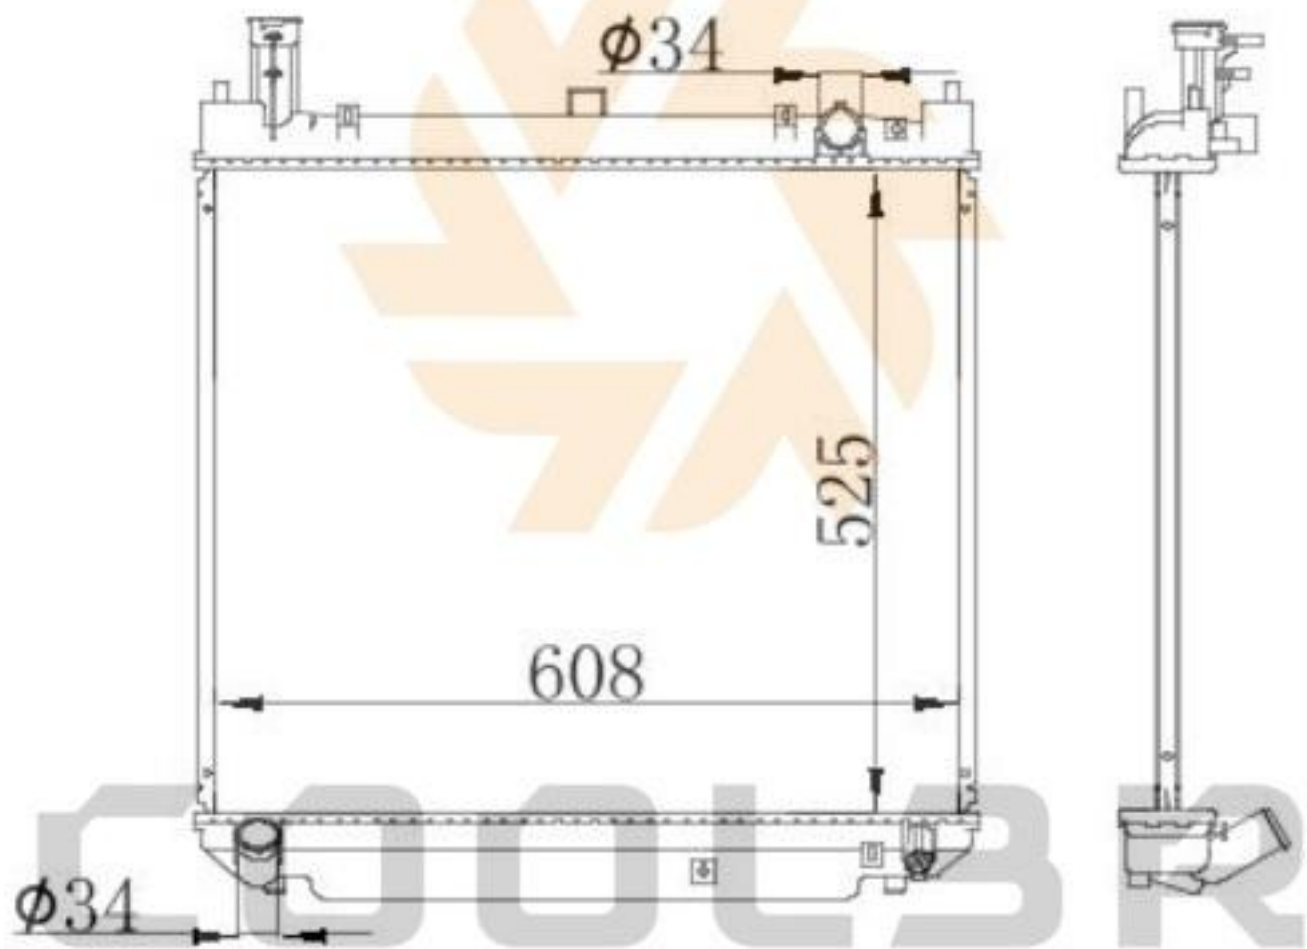

COOL3R - 1875309 - RAD. TOYOTA HIACE IV 2.5TD

1640002100 164005B330 164005B331 TO079

PANAL: 524 X 618 X 48

ALUMINIO SOLDADO-PLASTICO

TRANSMISSION MANUAL.

Radiators & Cooling Systems