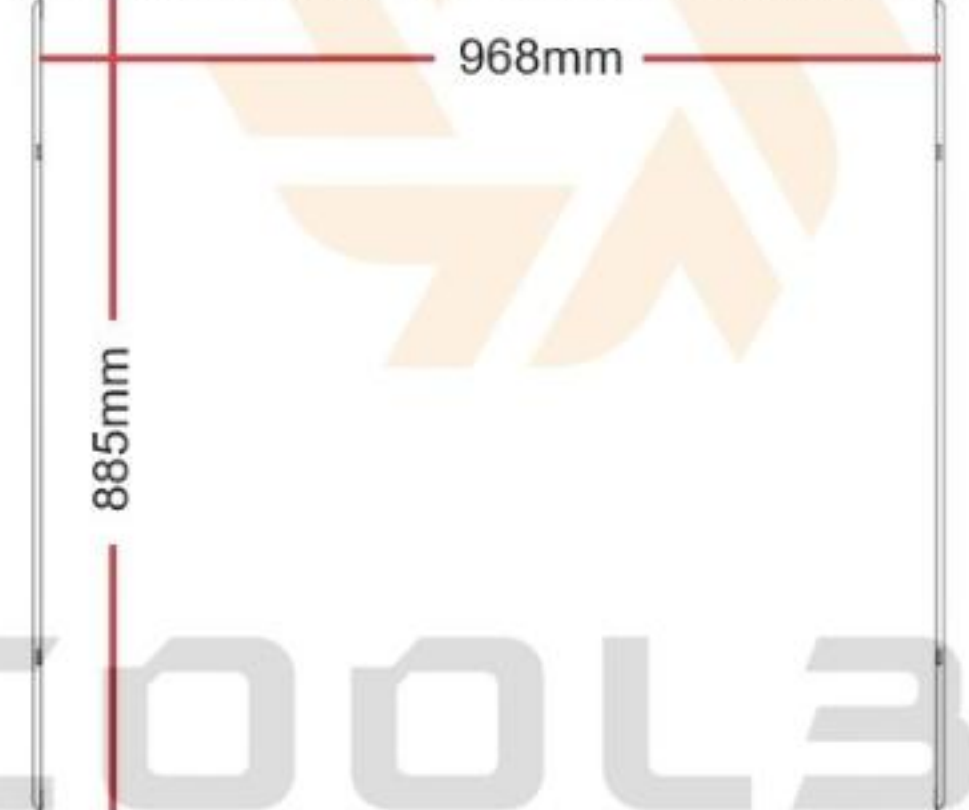

COOL3R - 1440274 - RAD. MERCEDES ACTROS MP4 / MP5

A9615001000

PANAL: 885 x 968 x 48

ALUMINIO SOLDADO - PLASTICO.

COLECTOR: 1012 x 74.4

COOLBR
Radiators & Cooling Systems