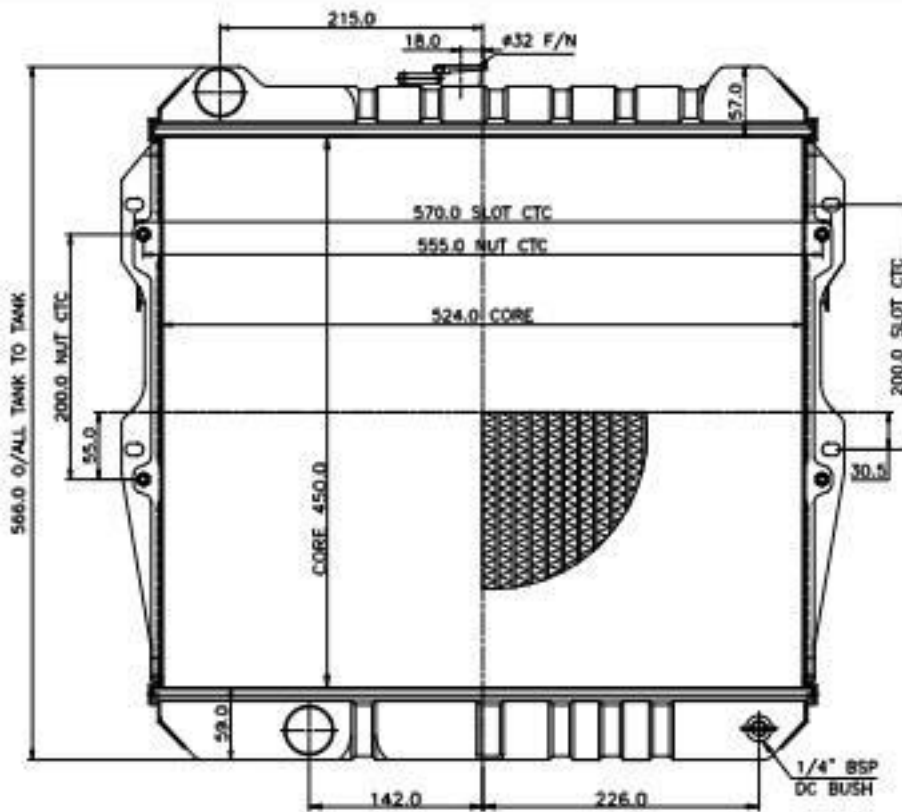

COOL3R - 17011115 - RAD. TOYOTA HILUX 2.4D LN65

1640054340 1640054540

Medidas: 450 x 524 x 52

Panel cobre / deposito laton

COOL3R

Radiators &
Cooling Systems